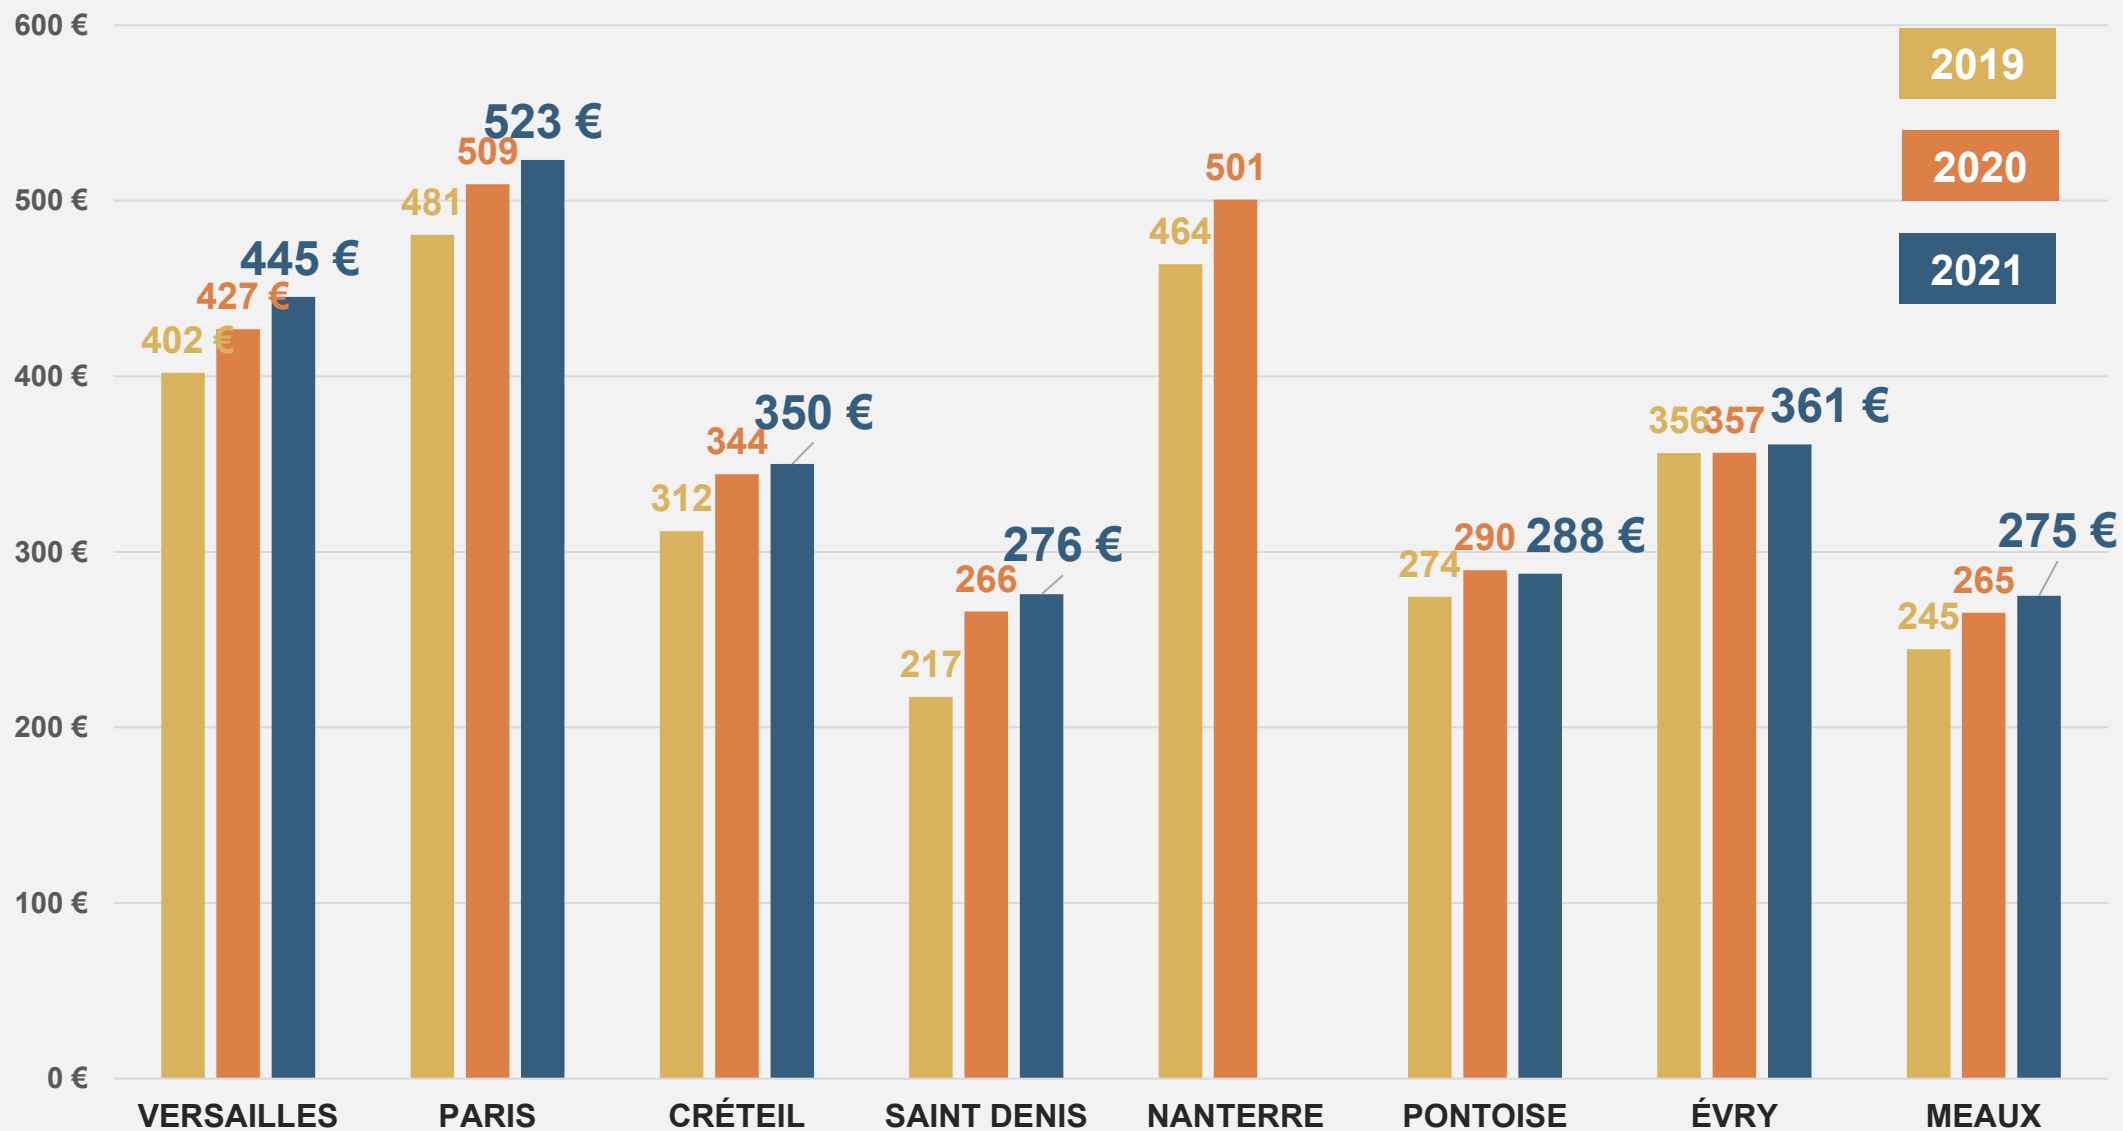

Comparatif évolution du denier des diocèses d'Ile de France

Evolution du montant du denier par diocèse d'Ile de France

Evolution du nombre de donateurs au denier par diocèse d'Ile de France

Evolution du don moyen par diocèse

Evolution du montant du denier par diocèse en %

Evolution du nombre de donateurs par diocèse en %