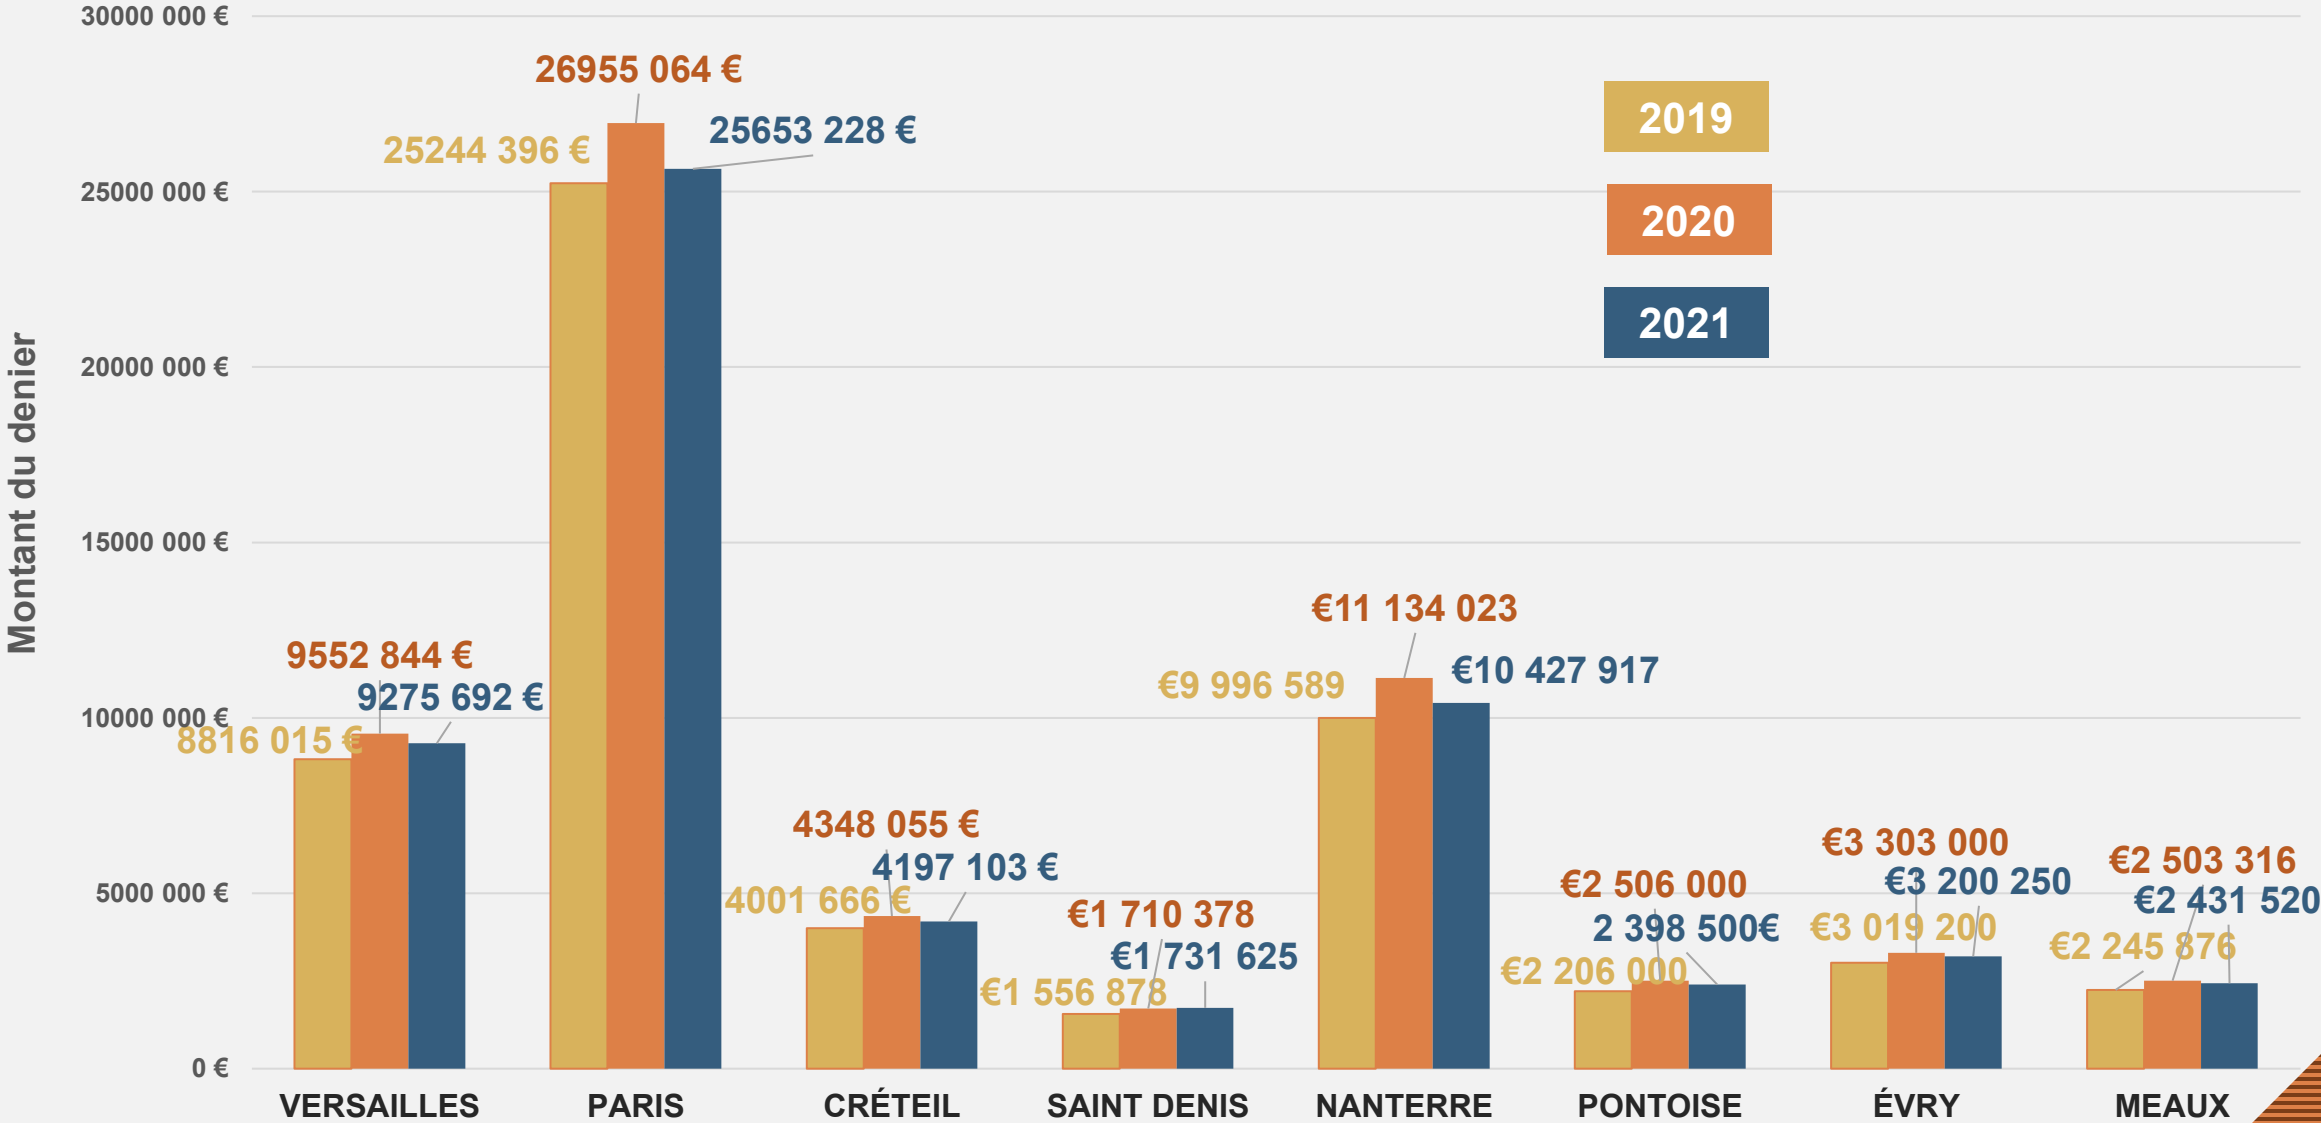

Comparatif évolution du denier des diocèses d'Ile de France

Evolution du montant du denier par diocèse d'Ile de France

Evolution du nombre de donateurs au denier par diocèse d'Ile de France

Evolution du don moyen par diocèse

Evolution du montant du denier par diocèse en %

Evolution du nombre de donateurs par diocèse en %