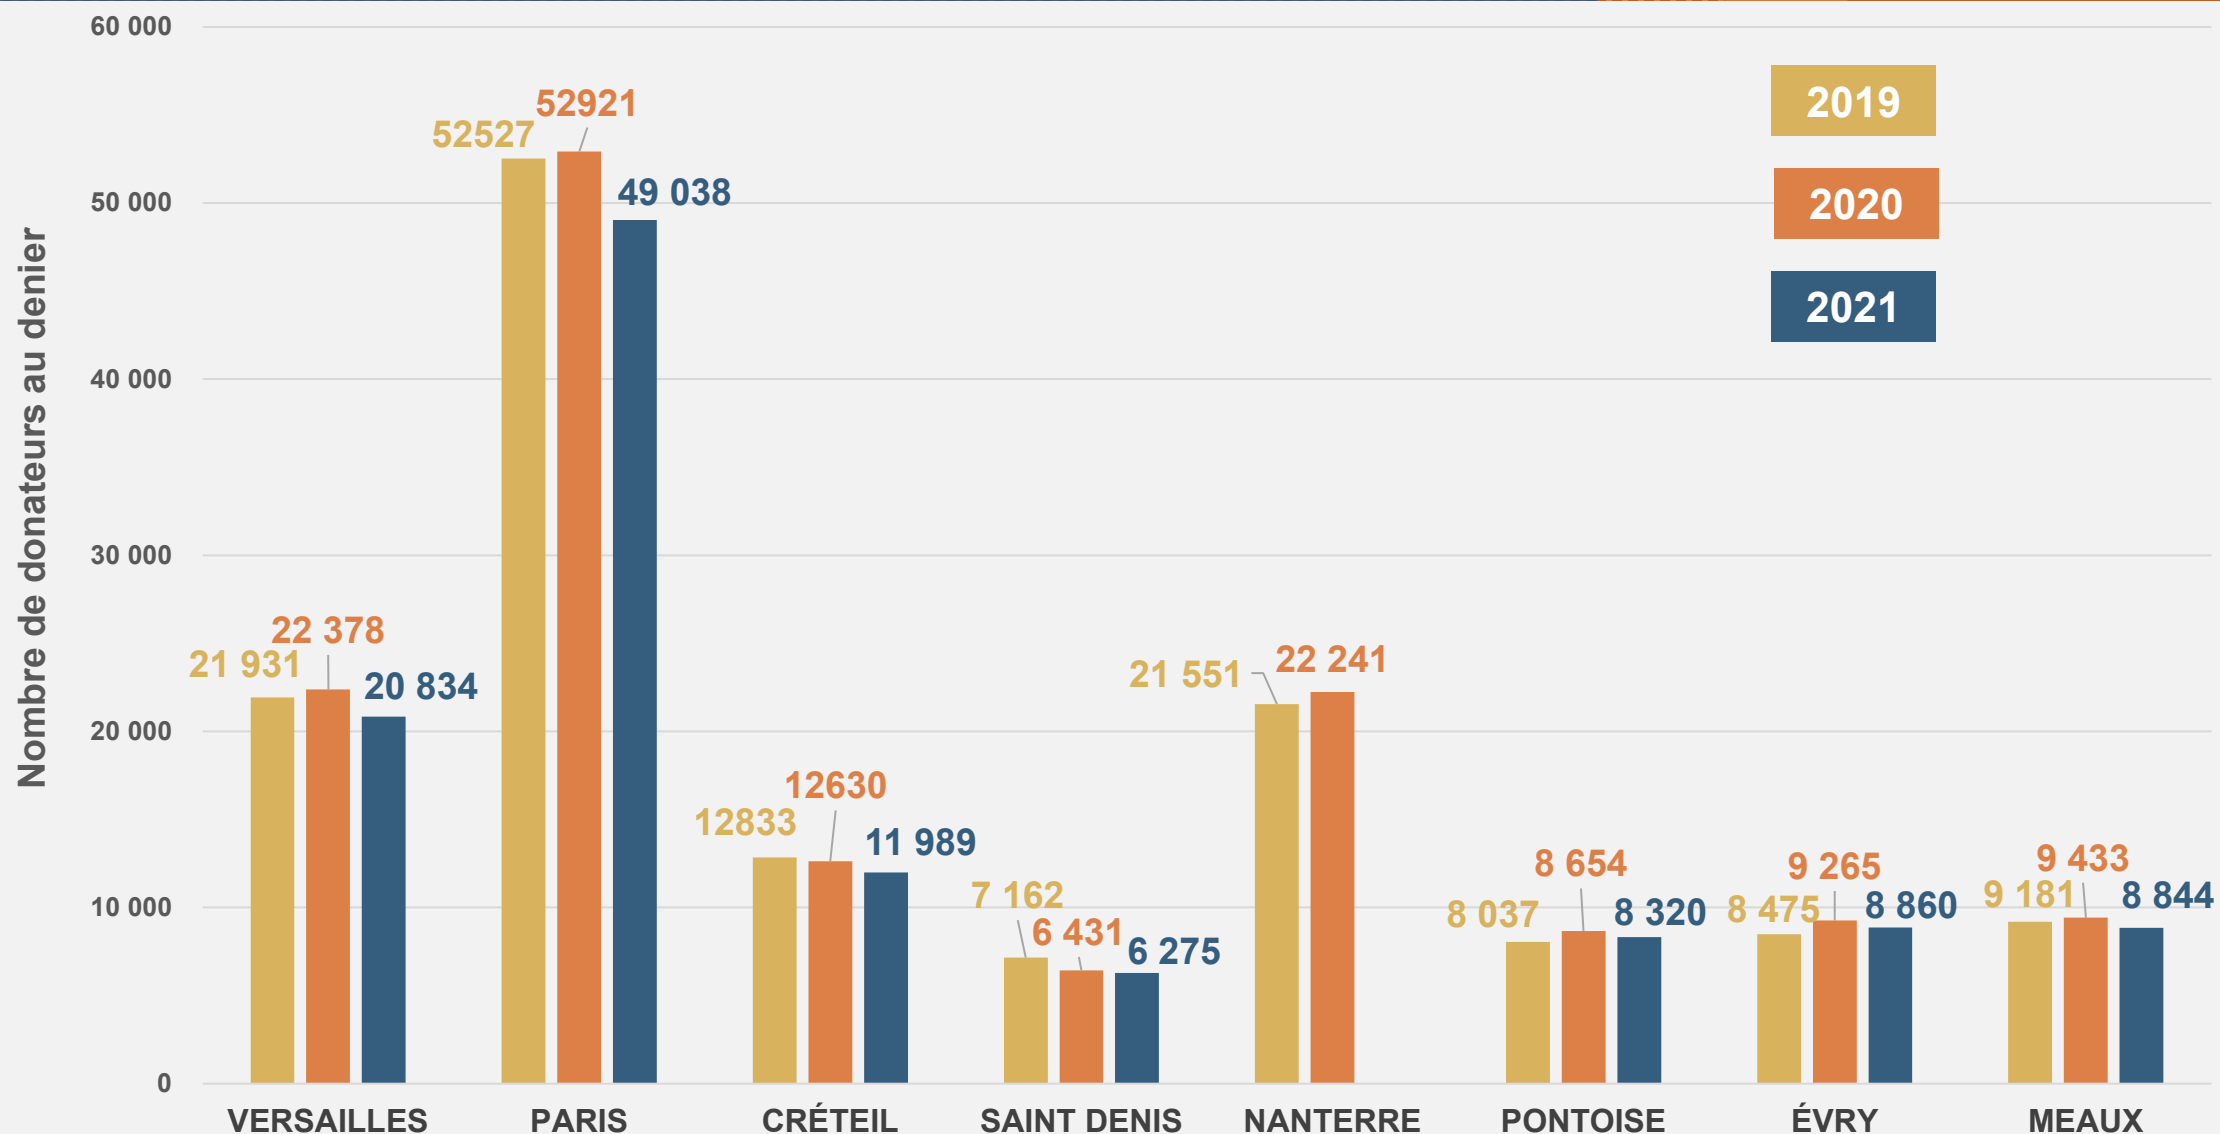

Comparatif évolution du denier des diocèses d'Ile de France

Evolution du montant du denier par diocèse d'Ile de France

Evolution du nombre de donateurs au denier par diocèse d'Ile de France

Evolution du don moyen par diocèse

Evolution du montant du denier par diocèse en %

Evolution du nombre de donateurs par diocèse en %